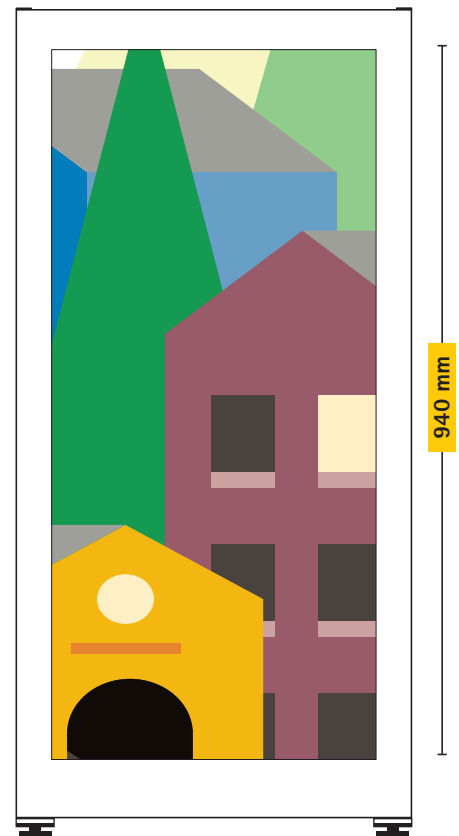

Motiv „Stadt“

1650 mm

Regal H 1800 mm

1390 mm

Regal H 1500 mm

940 mm

Regal H 1000 mm