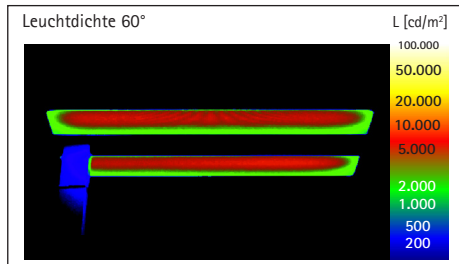

LED-Standleuchte java, dimmbar

- Stufenlos einstellbarer Dimmer je nach Tätigkeit und individuellen Bedürfnissen
- Abstrahlung nach oben ca. 50 % und nach unten ca. 50 %
- 2fach Nutzen: Direktes Licht für Arbeitsfläche und indirektes für Raumbeleuchtung
- Hohe Energieeffizienz: Modernste LED-Technik
- Steht nicht im Weg: Ausgeschnittene Fußplatte kann um ein Tischbein herum positioniert werden
- Smart Home fähig mit Zusatzmodul
- GS-Zeichen
- 4000 Kelvin, neutralweißes Licht
- Leuchte enthält eingebaute LED-Lampen. Die Lampen können nicht ausgetauscht werden
- 30.000 Stunden Lebensdauer der LEDs
- Energieeffizienzklasse "A+" (Spektrum A++ bis E)
- Extrem niedriger Energieverbrauch mit ca. 80 Watt
- Gewichteter Energieverbrauch 80 kWh/1000h
- Garantiert: Null Stromverbrauch im ausgeschalteten Zustand
- 1800 Lux Beleuchtungsstärke bei 85 cm Abstand nach oben, 1160 Lux bei 110 cm
- 1800 Lux Beleuchtungsstärke bei 85 cm Abstand nach unten, 1160 Lux bei 110 cm
- Lichtstrom 7100 Lumen

- Stabile Säule aus Aluminium, 3,5 x 5,5 cm
- Höhe ca. 196 cm
- Leuchtenkopf geschlossen, ca. 28 x 61 cm
- Schalter an Säule, Höhe ca. 120 cm
- Stabiler, massiver Standfuß aus Stahl, 30 x 45 cm
- Farbe RAL 9006
- Umweltschonende und sichere Verpackung, recycelbar
- Von jedem als angenehm empfunden: Kombinierte Arbeitsplatzbeleuchtung direkt/indirekt
- Individuelle Einstellung der Raum- und Arbeitsplatzbeleuchtung nach den Bedürfnissen des Einzelnen und dessen Tätigkeiten
- Optimal: Kombination dieser Allgemeinbeleuchtung z. B. mit einer Schreibtischleuchte
- Hohe Lichtqualität, unabhängig von natürlicher oder künstlicher Umgebungsbeleuchtung
- Direktes und indirektes Licht, effiziente und ausgewogene Beleuchtung
- Keine störenden Nebengeräusche & kein Flimmern, das Licht startet sofort und flackerfrei
- Die Leuchte ist in einem Versandkarton sicher verpackt