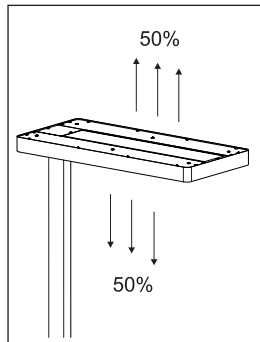

LED-Standleuchte java, dimmbar

- Stufenlos einstellbarer Dimmer je nach Tätigkeit und individuellen Bedürfnissen
- Abstrahlung nach oben ca. 50 % und nach unten ca. 50 %
- 2fach Nutzen: Direktes Licht für Arbeitsfläche und indirektes für Raumbeleuchtung
- Hohe Energieeffizienz: Modernste LED-Technik
- Steht nicht im Weg: Ausgeschnittene Fußplatte kann um ein Tischbein herum positioniert werden
- Smart Home fähig mit Zusatzmodul
- GS-Zeichen
- 4000 Kelvin, neutralweißes Licht
- Leuchte enthält eingebaute LED-Lampen. Die Lampen können nicht ausgetauscht werden
- 30.000 Stunden Lebensdauer der LEDs
- Energieeffizienzklasse "A+" (Spektrum A++ bis E)
- Extrem niedriger Energieverbrauch mit ca. 80 Watt
- Gewichteter Energieverbrauch 80 kWh/1000h
- Garantiert: Null Stromverbrauch im ausgeschalteten Zustand
- 1800 Lux Beleuchtungsstärke bei 85 cm Abstand nach oben, 1160 Lux bei 110 cm
- 1800 Lux Beleuchtungsstärke bei 85 cm Abstand nach unten, 1160 Lux bei 110 cm
- Lichtstrom 7100 Lumen

- Stabile Säule aus Aluminium, 3,5 x 5,5 cm
- Höhe ca. 196 cm
- Leuchtenkopf geschlossen, ca. 28 x 61 cm
- Schalter an Säule, Höhe ca. 120 cm
- Stabiler, massiver Standfuß aus Stahl, 30 x 45 cm
- Farbe RAL 9006
- Umweltschonende und sichere Verpackung, recycelbar
- Von jedem als angenehm empfunden: Kombinierte Arbeitsplatzbeleuchtung direkt/indirekt
- Individuelle Einstellung der Raum- und Arbeitsplatzbeleuchtung nach den Bedürfnissen des Einzelnen und dessen Tätigkeiten
- Optimal: Kombination dieser Allgemeinbeleuchtung z. B. mit einer Schreibtischleuchte
- Hohe Lichtqualität, unabhängig von natürlicher oder künstlicher Umgebungsbeleuchtung
- Direktes und indirektes Licht, effiziente und ausgewogene Beleuchtung
- Keine störenden Nebengeräusche & kein Flimmern, das Licht startet sofort und flackerfrei
- Die Leuchte ist in einem Versandkarton sicher verpackt