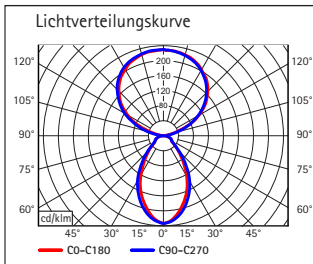

LED-Standleuchte java, dimmbar

- Stufenlos einstellbarer Dimmer je nach Tätigkeit und individuellen Bedürfnissen
- Abstrahlung nach oben ca. 50 % und nach unten ca. 50 %
- 2fach Nutzen: Direktes Licht für Arbeitsfläche und indirektes für Raumbeleuchtung
- Hohe Energieeffizienz: Modernste LED-Technik
- Steht nicht im Weg: Ausgeschnittene Fußplatte kann um ein Tischbein herum positioniert werden
- Smart Home fähig mit Zusatzmodul
- GS-Zeichen
- 4000 Kelvin, neutralweißes Licht
- Leuchte enthält eingebaute LED-Lampen. Die Lampen können nicht ausgetauscht werden
- 30.000 Stunden Lebensdauer der LEDs
- Energieeffizienzklasse "A+" (Spektrum A++ bis E)
- Extrem niedriger Energieverbrauch mit ca. 80 Watt
- Gewichteter Energieverbrauch 80 kWh/1000h
- Garantiert: Null Stromverbrauch im ausgeschalteten Zustand
- 1800 Lux Beleuchtungsstärke bei 85 cm Abstand nach oben, 1160 Lux bei 110 cm
- 1800 Lux Beleuchtungsstärke bei 85 cm Abstand nach unten, 1160 Lux bei 110 cm
- Lichtstrom 7100 Lumen

- Stabile Säule aus Aluminium, 3,5 x 5,5 cm
- Höhe ca. 196 cm
- Leuchtenkopf geschlossen, ca. 28 x 61 cm
- Schalter an Säule, Höhe ca. 120 cm
- Stabiler, massiver Standfuß aus Stahl, 30 x 45 cm
- Farbe RAL 9006
- Umweltschonende und sichere Verpackung, recycelbar
- Von jedem als angenehm empfunden: Kombinierte Arbeitsplatzbeleuchtung direkt/indirekt
- Individuelle Einstellung der Raum- und Arbeitsplatzbeleuchtung nach den Bedürfnissen des Einzelnen und dessen Tätigkeiten
- Optimal: Kombination dieser Allgemeinbeleuchtung z. B. mit einer Schreibtischleuchte
- Hohe Lichtqualität, unabhängig von natürlicher oder künstlicher Umgebungsbeleuchtung
- Direktes und indirektes Licht, effiziente und ausgewogene Beleuchtung
- Keine störenden Nebengeräusche & kein Flimmern, das Licht startet sofort und flackerfrei
- Die Leuchte ist in einem Versandkarton sicher verpackt