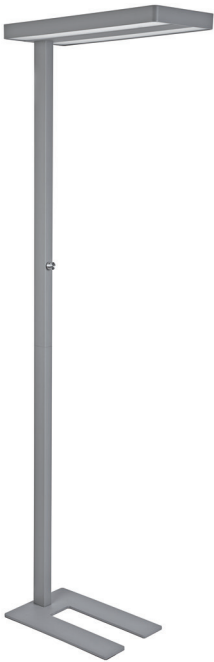

LED-Standleuchte java, dimmbar

- Stufenlos einstellbarer Dimmer je nach Tätigkeit und individuellen Bedürfnissen
- Abstrahlung nach oben ca. 50 % und nach unten ca. 50 %
- 2fach Nutzen: Direktes Licht für Arbeitsfläche und indirektes für Raumbeleuchtung
- Hohe Energieeffizienz: Modernste LED-Technik
- Steht nicht im Weg: Ausgeschnittene Fußplatte kann um ein Tischbein herum positioniert werden
- Smart Home fähig mit Zusatzmodul
- GS-Zeichen
- 4000 Kelvin, neutralweißes Licht
- Leuchte enthält eingebaute LED-Lampen. Die Lampen können nicht ausgetauscht werden
- 30.000 Stunden Lebensdauer der LEDs
- Energieeffizienzklasse "A+" (Spektrum A++ bis E)
- Extrem niedriger Energieverbrauch mit ca. 80 Watt
- Gewichteter Energieverbrauch 80 kWh/1000h
- Garantiert: Null Stromverbrauch im ausgeschalteten Zustand
- 1800 Lux Beleuchtungsstärke bei 85 cm Abstand nach oben, 1160 Lux bei 110 cm
- 1800 Lux Beleuchtungsstärke bei 85 cm Abstand nach unten, 1160 Lux bei 110 cm
- Lichtstrom 7100 Lumen

- Stabile Säule aus Aluminium, 3,5 x 5,5 cm
- Höhe ca. 196 cm
- Leuchtenkopf geschlossen, ca. 28 x 61 cm
- Schalter an Säule, Höhe ca. 120 cm
- Stabiler, massiver Standfuß aus Stahl, 30 x 45 cm
- Farbe RAL 9006
- Umweltschonende und sichere Verpackung, recycelbar
- Von jedem als angenehm empfunden: Kombinierte Arbeitsplatzbeleuchtung direkt/indirekt
- Individuelle Einstellung der Raum- und Arbeitsplatzbeleuchtung nach den Bedürfnissen des Einzelnen und dessen Tätigkeiten
- Optimal: Kombination dieser Allgemeinbeleuchtung z. B. mit einer Schreibtischleuchte
- Hohe Lichtqualität, unabhängig von natürlicher oder künstlicher Umgebungsbeleuchtung
- Direktes und indirektes Licht, effiziente und ausgewogene Beleuchtung
- Keine störenden Nebengeräusche & kein Flimmern, das Licht startet sofort und flackerfrei
- Die Leuchte ist in einem Versandkarton sicher verpackt