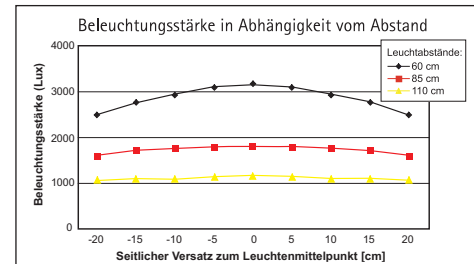

LED-Standleuchte java, dimmbar

- Stufenlos einstellbarer Dimmer je nach Tätigkeit und individuellen Bedürfnissen
- Abstrahlung nach oben ca. 50 % und nach unten ca. 50 %
- 2fach Nutzen: Direktes Licht für Arbeitsfläche und indirektes für Raumbeleuchtung
- Hohe Energieeffizienz: Modernste LED-Technik
- Steht nicht im Weg: Ausgeschnittene Fußplatte kann um ein Tischbein herum positioniert werden
- Smart Home fähig mit Zusatzmodul
- GS-Zeichen
- 4000 Kelvin, neutralweißes Licht
- Leuchte enthält eingebaute LED-Lampen. Die Lampen können nicht ausgetauscht werden
- 30.000 Stunden Lebensdauer der LEDs
- Energieeffizienzklasse "A+" (Spektrum A++ bis E)
- Extrem niedriger Energieverbrauch mit ca. 80 Watt
- Gewichteter Energieverbrauch 80 kWh/1000h
- Garantiert: Null Stromverbrauch im ausgeschalteten Zustand
- 1800 Lux Beleuchtungsstärke bei 85 cm Abstand nach oben, 1160 Lux bei 110 cm
- 1800 Lux Beleuchtungsstärke bei 85 cm Abstand nach unten, 1160 Lux bei 110 cm
- Lichtstrom 7100 Lumen

- Stabile Säule aus Aluminium, 3,5 x 5,5 cm
- Höhe ca. 196 cm
- Leuchtenkopf geschlossen, ca. 28 x 61 cm
- Schalter an Säule, Höhe ca. 120 cm
- Stabiler, massiver Standfuß aus Stahl, 30 x 45 cm
- Farbe RAL 9006
- Umweltschonende und sichere Verpackung, recycelbar
- Von jedem als angenehm empfunden: Kombinierte Arbeitsplatzbeleuchtung direkt/indirekt
- Individuelle Einstellung der Raum- und Arbeitsplatzbeleuchtung nach den Bedürfnissen des Einzelnen und dessen Tätigkeiten
- Optimal: Kombination dieser Allgemeinbeleuchtung z. B. mit einer Schreibtischleuchte
- Hohe Lichtqualität, unabhängig von natürlicher oder künstlicher Umgebungsbeleuchtung
- Direktes und indirektes Licht, effiziente und ausgewogene Beleuchtung
- Keine störenden Nebengeräusche & kein Flimmern, das Licht startet sofort und flackerfrei
- Die Leuchte ist in einem Versandkarton sicher verpackt